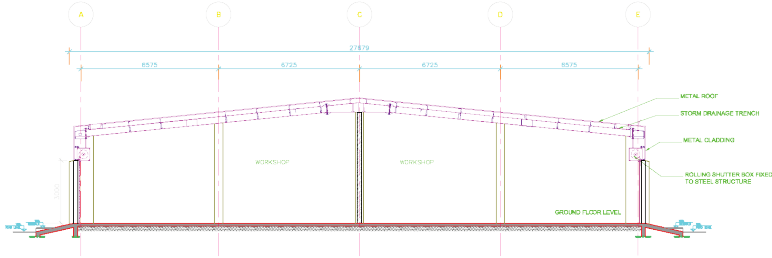

دليل المساحات للمصانع الكبيرة والمتوسطة بمدينة دمياط للأثاث

المصانع الكبيرة

يوجد بالمدينة مساحات تبدأ من:

وتصل إلى:

المصانع المتوسطة

متر مربع

للتعاقد والاستفسارات:

٠١٠٣٠٥٥٧٠٣٠ | ٠٥٧٢٣٥٥٥٢١ | cmo@dfc.eg