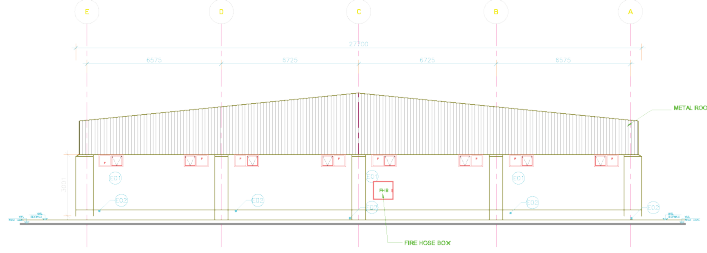

دليل المساحات للمصانع الكبيرة والمتوسطة بمدينة دمياط للأثاث

المصانع الكبيرة

يوجد بالمدينة مساحات تبدأ من:

وتصل إلى:

المصانع المتوسطة

متر مربع

للتعاقد والاستفسارات:

٠١٠٣٠٥٥٧٠٣٠ | ٠٥٧٢٣٥٥٥٢١ | cmo@dfc.eg